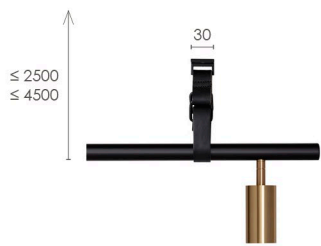

Lord Suspensions